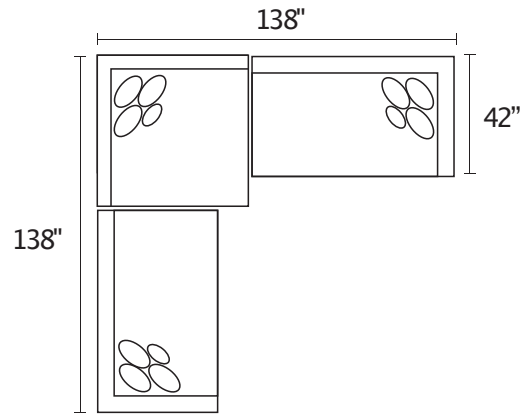

# 155 CORDOVA

**casalife**  
furniture | accessories

-35LLAF SOFA

-35RRAF SOFA

-84CUDDLER CHAISE

-35L/-84/-35R

-35L/-84/-35R

-84/-84/-35R

-35R/-84/-84

-35L/-35L

-35L/-35R