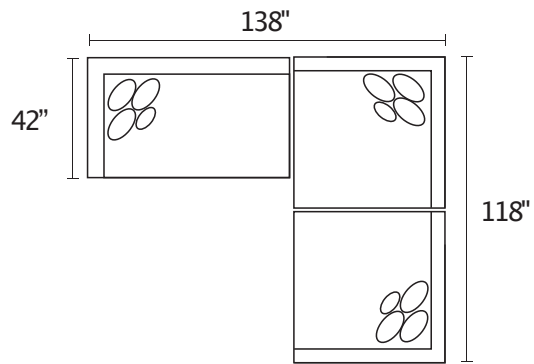

# 155 CORDOVA

**casalife**  
furniture | accessories

-35LLAF SOFA

-35RRAF SOFA

-84CUDDLER CHAISE

-35L/-84/-35R

-35L/-84/-35R

-84/-84/-35R

-35R/-84/-84

-35L/-35L

-35L/-35R