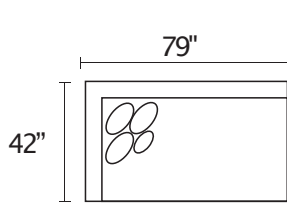

# 155 CORDOVA

**casalife**  
furniture | accessories

-35LLAF SOFA

-35RRAF SOFA

-84CUDDLER CHAISE

-35L/-84/-35R

-35L/-84/-35R

-84/-84/-35R

-35R/-84/-84

-35L/-35L

-35L/-35R