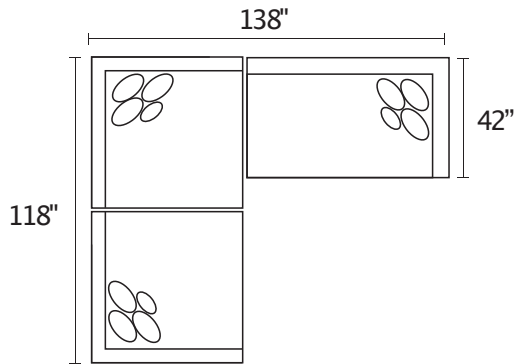

# 155 CORDOVA

**casalife**  
furniture | accessories

-35LLAF SOFA

-35RRAF SOFA

-84CUDDLER CHAISE

-35L/-84/-35R

-35L/-84/-35R

-84/-84/-35R

-35R/-84/-84

-35L/-35L

-35L/-35R