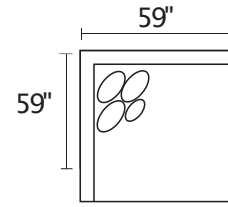

# 155 CORDOVA

**casalife**  
furniture | accessories

-35LLAF SOFA

-35RRAF SOFA

-84CUDDLER CHAISE

-35L/-84/-35R

-35L/-84/-35R

-84/-84/-35R

-35R/-84/-84

-35L/-35L

-35L/-35R