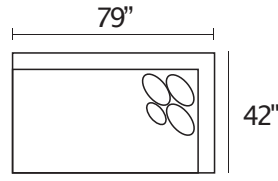

# 155 CORDOVA

**casalife**  
furniture | accessories

-35LLAF SOFA

-35RRAF SOFA

-84CUDDLER CHAISE

-35L/-84/-35R

-35L/-84/-35R

-84/-84/-35R

-35R/-84/-84

-35L/-35L

-35L/-35R