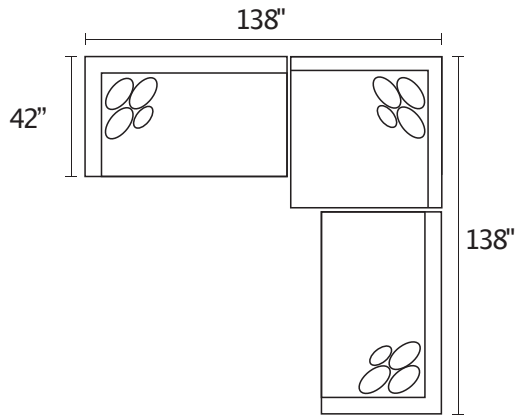

# 155 CORDOVA

**casalife**  
furniture | accessories

-35LLAF SOFA

-35RRAF SOFA

-84CUDDLER CHAISE

-35L/-84/-35R

-35L/-84/-35R

-84/-84/-35R

-35R/-84/-84

-35L/-35L

-35L/-35R