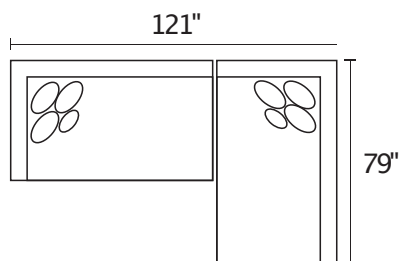

# 155 CORDOVA

**casalife**  
furniture | accessories

-35LLAF SOFA

-35RRAF SOFA

-84CUDDLER CHAISE

-35L/-84/-35R

-35L/-84/-35R

-84/-84/-35R

-35R/-84/-84

-35L/-35L

-35L/-35R