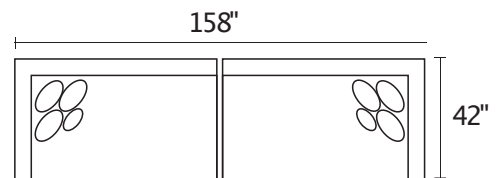

# 155 CORDOVA

**casalife**  
furniture | accessories

-35LLAF SOFA

-35RRAF SOFA

-84CUDDLER CHAISE

-35L/-84/-35R

-35L/-84/-35R

-84/-84/-35R

-35R/-84/-84

-35L/-35L

-35L/-35R