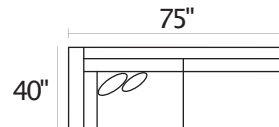

34735L-LAF SOFA