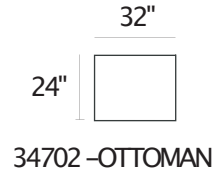

34702-OTTOMAN